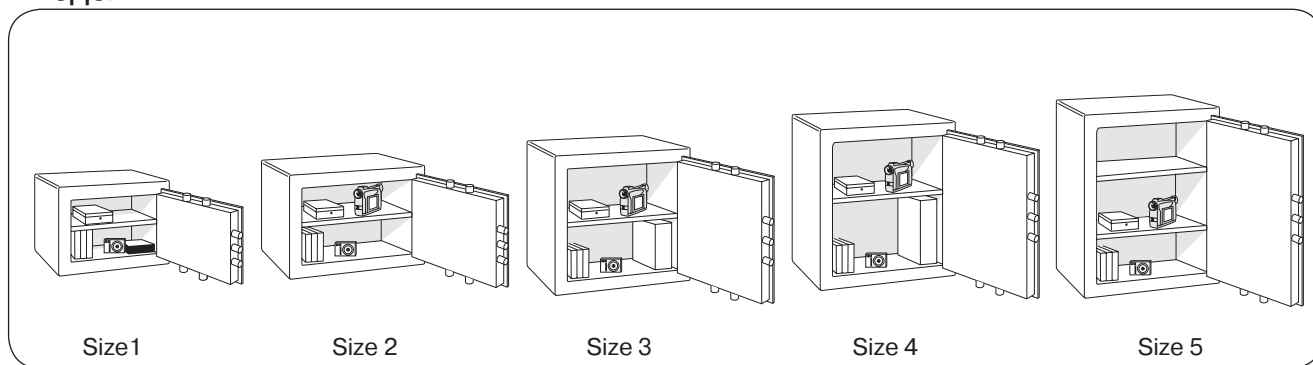

Secure Safe Castelle

Модели

SLGB.7005.R1

Информация об изделии

Механический ключевой замок

Модель	Артикул No	Внешние габариты (мм)			Внутренние размеры (мм)			Объем Литры	Вес Кг
		Высота	Ширина	Глубина	Высота	Ширина	Глубина		
SSC-1K	SL02710	280	370	350	190	280	250	13	38
SSC-2K	SL02711	330	450	400	240	360	300	26	53
SSC-3K	SL02712	450	450	400	360	360	300	39	66
SSC-4K	SL02713	570	450	400	480	360	300	52	79
SSC-5K	SL02714	690	450	400	600	360	300	65	92

Электронный замок

Модель	Артикул No	Внешние габариты (мм)			Внутренние размеры (мм)			Объем Литры	Вес Кг
		Высота	Ширина	Глубина	Высота	Ширина	Глубина		
SSC-1E	SL02810	280	370	350	190	280	250	13	38
SSC-2E	SL02811	330	450	400	240	360	300	26	53
SSC-3E	SL02812	450	450	400	360	360	300	39	66
SSC-4E	SL02813	570	450	400	480	360	300	52	79
SSC-5E	SL02814	690	450	400	600	360	300	65	92